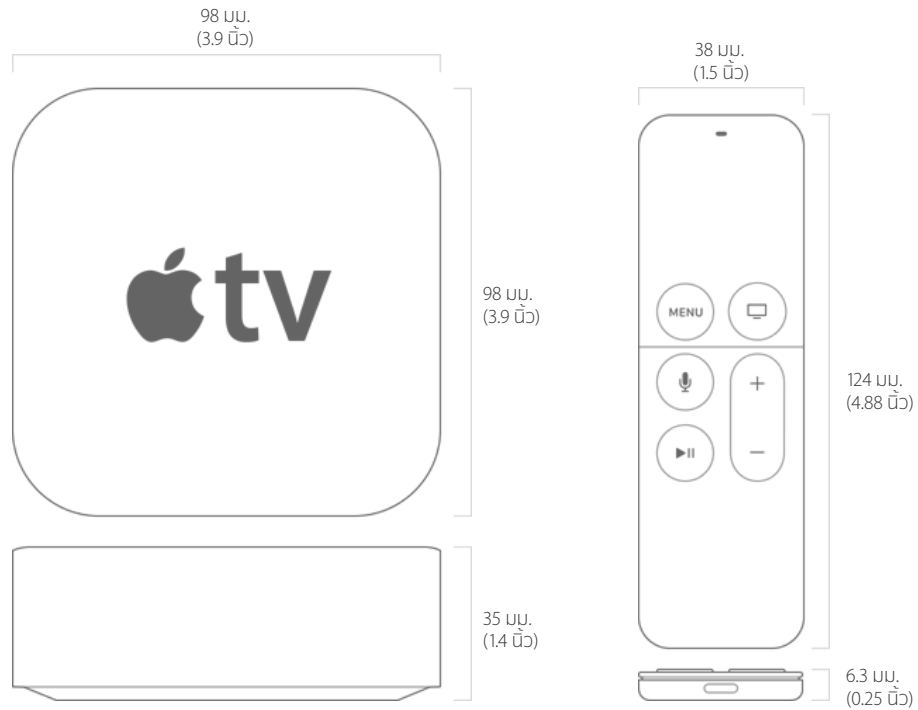

### ขนาดและน้ำหนัก

**ความสูง:** 35 มม. (1.4 นิ้ว)  
**ความกว้าง:** 98 มม. (3.9 นิ้ว)  
**ความยาว:** 98 มม. (3.9 นิ้ว)  
**น้ำหนัก:** 425 กรัม (15 ออนซ์)<sup>1</sup>

**ความยาว:** 124 มม. (4.88 นิ้ว)  
**ความกว้าง:** 38 มม. (1.5 นิ้ว)  
**ความสูง:** 6.3 มม. (0.25 นิ้ว)  
**น้ำหนัก:** 47 กรัม (1.66 ออนซ์)<sup>1</sup>